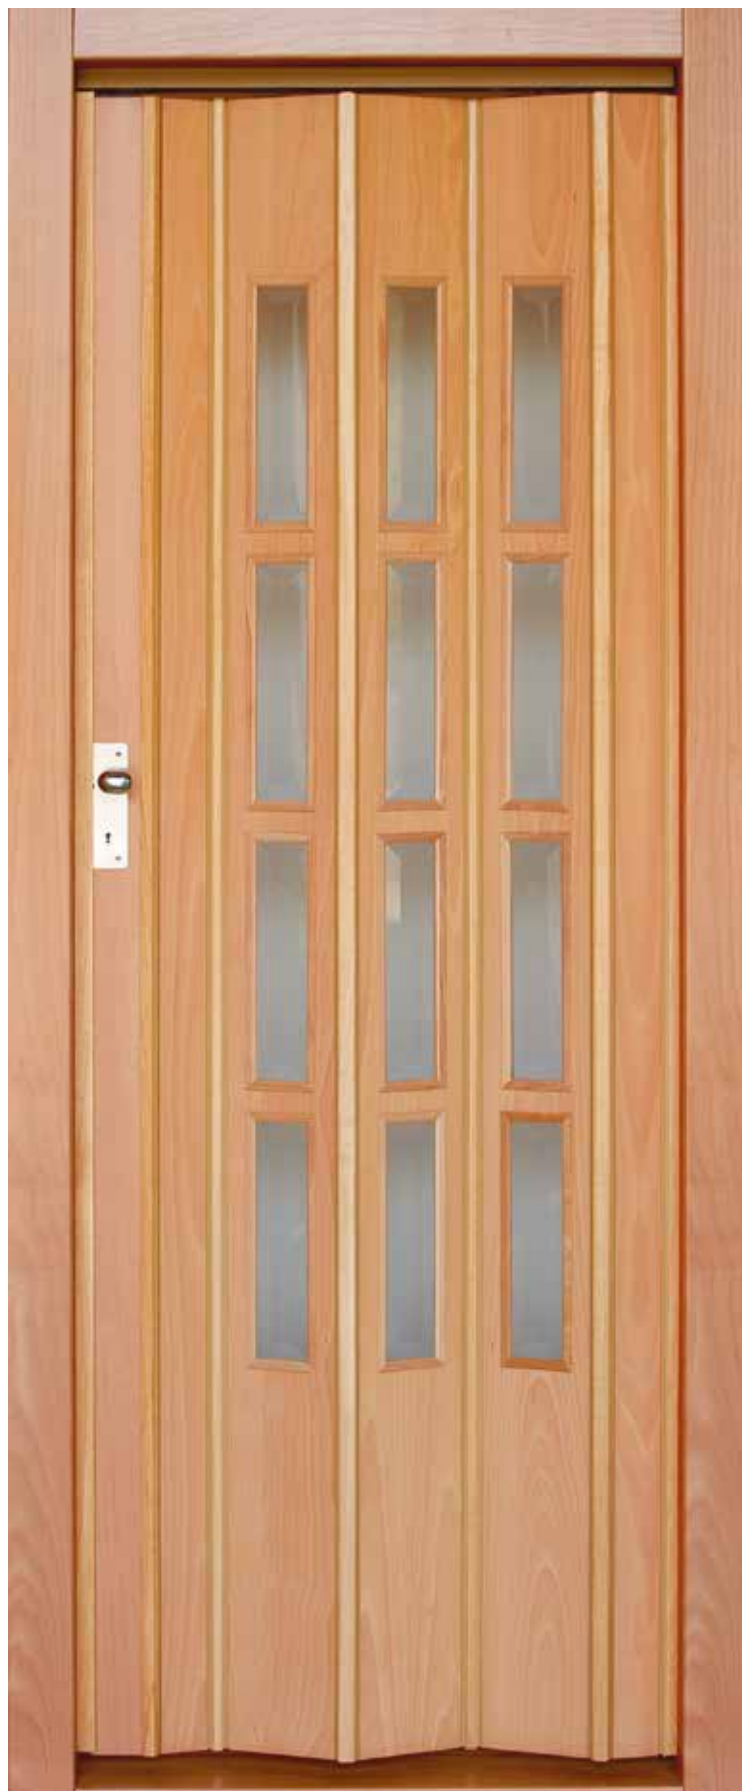

# MODELO: MADERA

TIPO: VIDRIO CORTO

CHAPA: HAYA VAP.

VIDRIO: BISELADO TR.

OTROS VIDRIOS  
CONSULTAR

OTRAS MADERAS:

- Sapelly
- Sapelly rameado
- Roble
- Pino
- Nogal
- Haya natural
- Cedro
- Wengue
- Lacado Blanco
- Otras terminaciones consultar