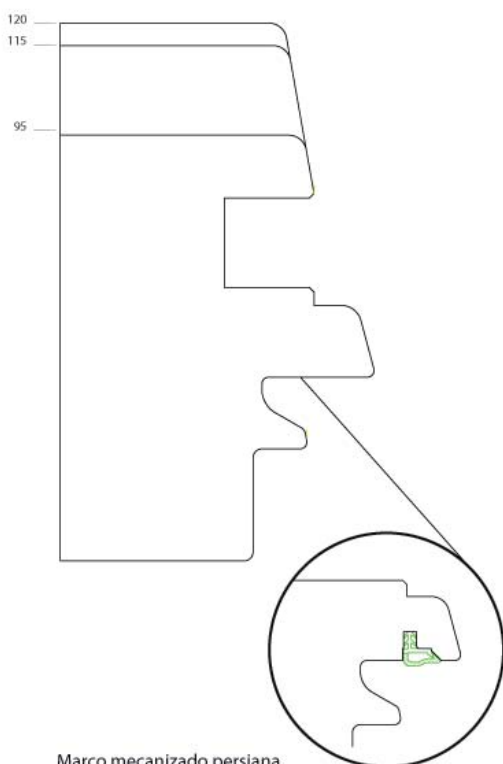

Marco mecanizado persiana

Marc sense persiana Duella

Marc standard sense cap tipus de mecanitzat, es pot fabricar amb seccions de gruix de paret des de 55mm. fins a 120mm. i permet adaptar qualsevol tipus de solera escopidor i també porticó exterior.

Marc mecanitzat persiana

Marc estàndard amb mecanitzat per col·locar persiana, la canal estàndard té 20*20mm. es pot fabricar amb seccions de gruix de paret des de 95mm. fins a 120mm.

t. 973 560 144
f. 973 560 277
@. comercial@persianesmiquel.com
w. www.persianesmiquel.com
a. Carretera N-II km479
25222 Sidamon LLEIDA

Marco mecanizado persiana y mosquitera

Marc mecanitzat persiana mosquitera

Marc estàndard amb mecanitzat per col·locar persiana i mosquitera. la canal estàndard mosquitera va mecanitzada pel interior i té 40*24 mm. La canal de persiana mecanitzada pel exterior té 18*22mm. es pot fabricar amb seccions de gruix de paret des de 115mm. fins a 120mm.

El perfil SIRIO és un perfil d'alumini que va col·locat sobre la solera de marc de fusta de qualsevol secció i amb qualsevol tipus de mecanitzat de marc, permet una major de descàrrega d'aigua i un tancament hermètic de la finestra sobre el marc.