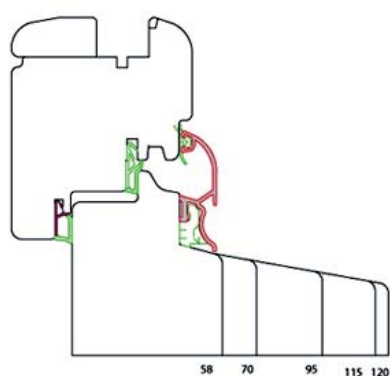

Sirio Gilven 68

Marc escopidor SIRIO

El perfil SIRIO és un perfil d'alumini que va col·locat sobre la solera de marc de fusta de qualsevol secció i amb qualsevol tipus de mecanitzat de marc, permet una major de descàrrega d'aigua i un tancament hermètic de la finestra sobre el marc.