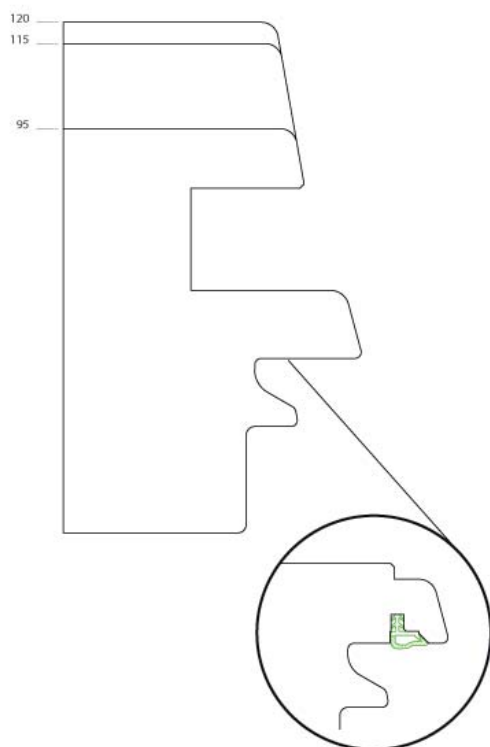

Marco mecanizado persiana

Marc sense persiana Duella

Marc standard sense cap tipus de mecanitzat, es pot fabricar amb seccions de gruix de paret des de 55mm. fins a 120mm. i permet adaptar qualsevol tipus de solera escopidor i també porticó exterior.

Marc mecanitzat persiana

Marc estàndard amb mecanitzat per col·locar persiana, la canal estàndard té 20*20mm. es pot fabricar amb seccions de gruix de paret des de 95mm. fins a 120mm.

t. 973 560 144
f. 973 560 277
@. comercial@persianesmiquel.com
w. www.persianesmiquel.com
a. Carretera N-II km479
25222 Sidamon LLEIDA

FUSTERIA

Bastiments per finestra

Marco mecanizado mosquitera

Marc mecanitzat mosquitera

Marc estàndard amb mecanitzat per col·locar mosquitera. la canal estàndard mosquitera té 40*24 mm. es pot fabricar amb seccions de gruix de paret des 95mm. fins 120mm.

Marco mecanizado persiana y mosquitera

Marc mecanitzat persiana mosquitera

Marc estàndard amb mecanitzat per col·locar persiana i mosquitera. la canal estàndard mosquitera va mecanitzada pel interior i té 40*24 mm. La canal de persiana mecanitzada pel exterior té 18*22mm. es pot fabricar amb seccions de gruix de paret des de 115mm. fins a 120mm.