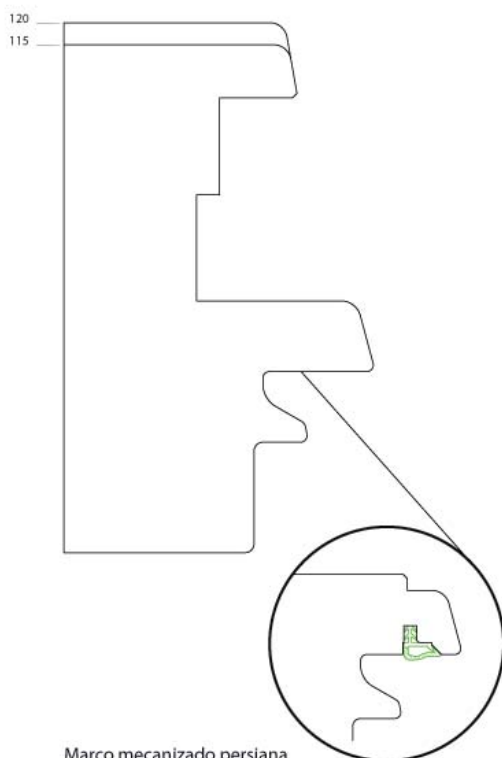

FUSTERIA

Bastiments per finestra

Marco mecanizado mosquitera

Marc mecanitzat mosquitera

Marc estàndard amb mecanitzat per col·locar mosquitera. la canal estàndard mosquitera té 40*24 mm. es pot fabricar amb seccions de gruix de paret des 95mm. fins 120mm.

Marco mecanizado persiana y mosquitera

Marc mecanitzat persiana mosquitera

Marc estàndard amb mecanitzat per col·locar persiana i mosquitera. la canal estàndard mosquitera va mecanitzada pel interior i té 40*24 mm. La canal de persiana mecanitzada pel exterior té 18*22mm. es pot fabricar amb seccions de gruix de paret des de 115mm. fins a 120mm.