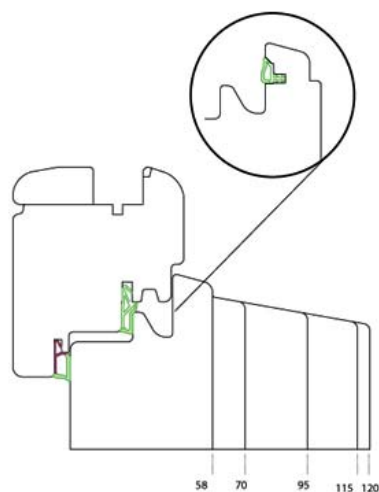

Marco mecanizado persiana y mosquitera

Marc mecanitzat persiana mosquitera

Marc estàndard amb mecanitzat per col·locar persiana i mosquitera. la canal estàndard mosquitera va mecanitzada pel interior i té 40*24 mm. La canal de persiana mecanitzada pel exterior té 18*22mm. es pot fabricar amb seccions de gruix de paret des de 115mm. fins a 120mm.

El perfil SIRIO és un perfil d'alumini que va col·locat sobre la solera de marc de fusta de qualsevol secció i amb qualsevol tipus de mecanitzat de marc, permet una major de descàrrega d'aigua i un tancament hermètic de la finestra sobre el marc.

Altana Gilven 57

Altana Gilven 68

Marc escopidor ALTANA

El perfil Altana és un perfil d'alumini que va col·locat directament sobre l'obra, sense solera de fusta. Té una amplada de 57mm. i una alçada de 26mm. per a la supressió de barreres arquitectòniques i ens garanteix un tancament hermètic de la finestra-porta balcó. Es pot col·locar amb qualsevol tipus de mecanitzat de marc.