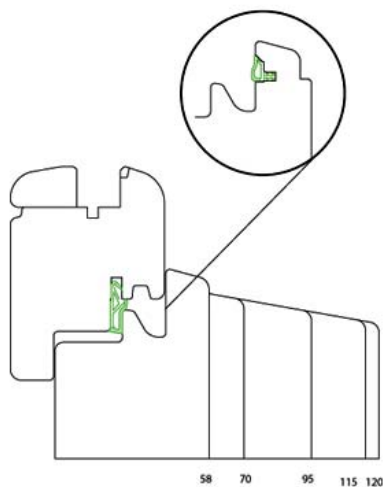

Marco mecanizado persiana y mosquitera

Marc mecanitzat persiana mosquitera

Marc estàndard amb mecanitzat per col·locar persiana i mosquitera. la canal estàndard mosquitera va mecanitzada pel interior i té 40*24 mm. La canal de persiana mecanitzada pel exterior té 18*22mm. es pot fabricar amb seccions de gruix de paret des de 115mm. fins a 120mm.

El perfil SIRIO és un perfil d'alumini que va col·locat sobre la solera de marc de fusta de qualsevol secció i amb qualsevol tipus de mecanitzat de marc, permet una major de descàrrega d'aigua i un tancament hermètic de la finestra sobre el marc.

Altana Gilven 57

Altana Gilven 68

Marc escopidor ALTANA

El perfil Altana és un perfil d'alumini que va col·locat directament sobre l'obra, sense solera de fusta. Té una amplada de 57mm. i una alçada de 26mm. per a la supressió de barreres arquitectòniques i ens garanteix un tancament hermètic de la finestra-porta balcó. Es pot col·locar amb qualsevol tipus de mecanitzat de marc.