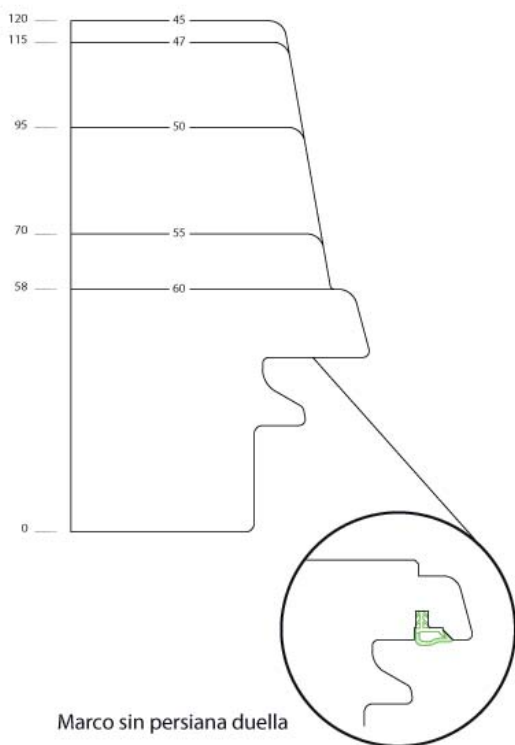

FUSTERIA

Bastiments per finestra

Marco sin persiana duella

Opcional: con goma colocada en el marco