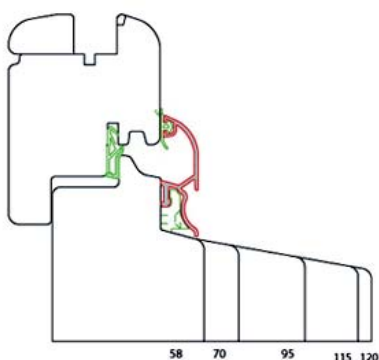

Sirio Gilven 57