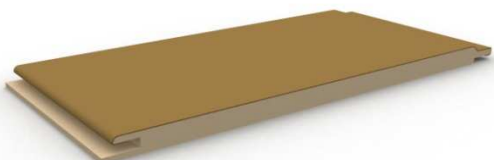

-Llargada 2'25.

Sòcols sobreposats L 90X20.  
L 120X20.

-Llargada 2'25.

**MOVISA**  
MOTLLURES VIDAL, S.A.

*Més perfils ...*

**Panells 120x09.  
200x09.**

-Llargada 2'60 i 3'00.

**Motllures 026 24x24.**