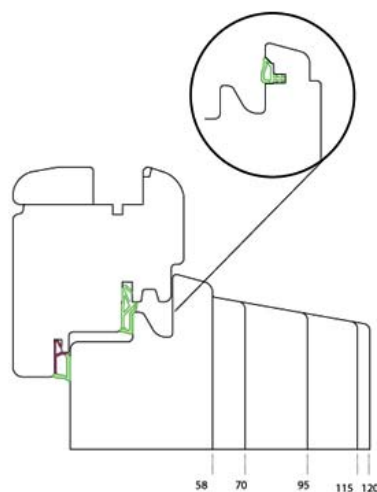

Marco mecanizado persiana y mosquitera

Marc mecanitzat persiana mosquitera

Marc estàndard amb mecanitzat per col·locar persiana i mosquitera. la canal estàndard mosquitera va mecanitzada pel interior i té 40*24 mm. La canal de persiana mecanitzada pel exterior té 18*22mm. es pot fabricar amb seccions de gruix de paret des de 115mm. fins a 120mm.

El perfil SIRIO és un perfil d'alumini que va col·locat sobre la solera de marc de fusta de qualsevol secció i amb qualsevol tipus de mecanitzat de marc, permet una major de descàrrega d'aigua i un tancament hermètic de la finestra sobre el marc.

Altana Gilven 57

Altana Gilven 68

Marc escopidor ALTANA

El perfil Altana és un perfil d'alumini que va col·locat directament sobre l'obra, sense solera de fusta. Té una amplada de 57mm. i una alçada de 26mm. per a la supressió de barreres arquitectòniques i ens garanteix un tancament hermètic de la finestra-porta balcó. Es pot col·locar amb qualsevol tipus de mecanitzat de marc.