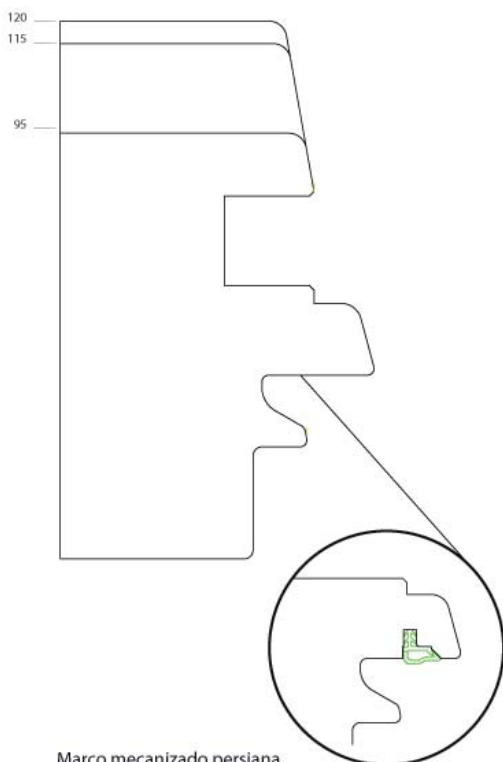

Marco mecanizado persiana

Marc sense persiana Duella

Marc standard sense cap tipus de mecanitzat, es pot fabricar amb seccions de gruix de paret des de 55mm. fins a 120mm. i permet adaptar qualsevol tipus de solera escopidor i també porticó exterior.

Marc mecanitzat persiana

Marc estàndard amb mecanitzat per col·locar persiana, la canal estàndard té 20*20mm. es pot fabricar amb seccions de gruix de paret des de 95mm. fins a 120mm.

t. 973 560 144
f. 973 560 277
@. comercial@persianesmiquel.com
w. www.persianesmiquel.com
a. Carretera N-II km479
25222 Sidamon LLEIDA

Marco mecanizado persiana y mosquitera

Marc mecanitzat persiana mosquitera

Marc estàndard amb mecanitzat per col·locar persiana i mosquitera. la canal estàndard mosquitera va mecanitzada pel interior i té 40*24 mm. La canal de persiana mecanitzada pel exterior té 18*22mm. es pot fabricar amb seccions de gruix de paret des de 115mm. fins a 120mm.

El perfil SIRIO és un perfil d'alumini que va col·locat sobre la solera de marc de fusta de qualsevol secció i amb qualsevol tipus de mecanitzat de marc, permet una major de descàrrega d'aigua i un tancament hermètic de la finestra sobre el marc.