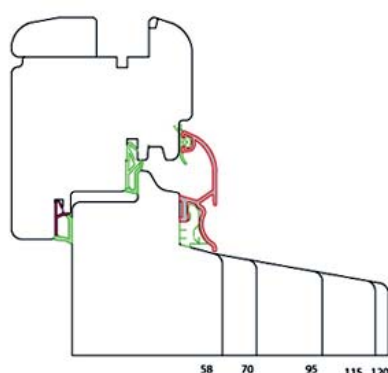

Sirio Gilven 68

Marc escopidor SIRIO

El perfil SIRIO és un perfil d'alumini que va col·locat sobre la solera de marc de fusta de qualsevol secció i amb qualsevol tipus de mecanitzat de marc, permet una major de descàrrega d'aigua i un tancament hermètic de la finestra sobre el marc.