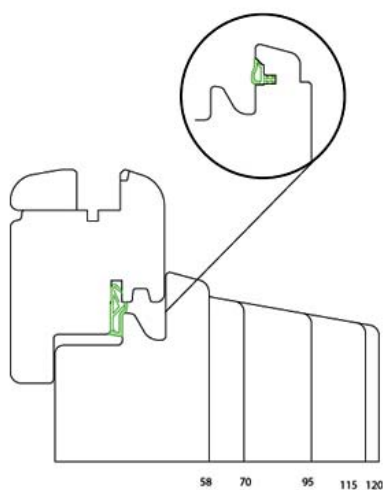

Marco mecanizado persiana y mosquitera

Marc mecanitzat persiana mosquitera

Marc estàndard amb mecanitzat per col·locar persiana i mosquitera. la canal estàndard mosquitera va mecanitzada pel interior i té 40*24 mm. La canal de persiana mecanitzada pel exterior té 18*22mm. es pot fabricar amb seccions de gruix de paret des de 115mm. fins a 120mm.

El perfil SIRIO és un perfil d'alumini que va col·locat sobre la solera de marc de fusta de qualsevol secció i amb qualsevol tipus de mecanitzat de marc, permet una major de descàrrega d'aigua i un tancament hermètic de la finestra sobre el marc.

Altana Gilven 57

Altana Gilven 68

Marc escopidor ALTANA

El perfil Altana és un perfil d'alumini que va col·locat directament sobre l'obra, sense solera de fusta. Té una amplada de 57mm. i una alçada de 26mm. per a la supressió de barreres arquitectòniques i ens garanteix un tancament hermètic de la finestra-porta balcó. Es pot col·locar amb qualsevol tipus de mecanitzat de marc.