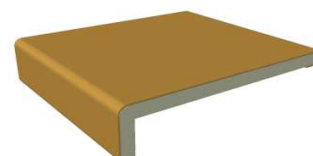

-Llargada 2'44.

Sòcols ranurats 60x19.
90x19.

-Llargada 2'44.

ES FABRICA QUALSEVOL TIPUS DE PERFIL... Consultli a Fàbrica.

Sòcols elèctrics 70x19.

-Llargada 2'25.

Sòcols sobreposats L 90X20.
L 120X20.

-Llargada 2'25.