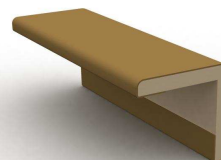

Més perfils ...

**Panells 120x09.
200x09.**

-Llargada 2'60 i 3'00.

Motllures 026 24x24.

-Llargada 2'27.

Cantoneres 054 35x35.

-Llargada 3'00.

ES FABRICA QUALSEVOL TIPUS DE PERFIL... Consultli a Fàbrica.

Llistons de vidre C008 21X16.

-Llargada 2'25.

Llistons de vidre C005 47X20.

-Llargada 2'25.

Cornises 061 55x30.

-Llargada 3'00.

Motllures 020B 30X19.

-Llargada 2'25.