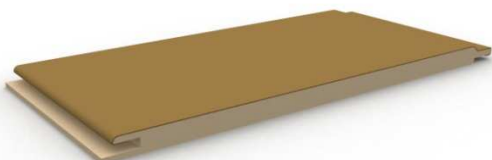

**Panells 120x09.
200x09.**

-Llargada 2'60 i 3'00.

Motllures 026 24x24.