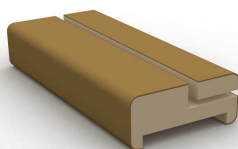

Llistons de vidre C008 21X16.

-Llargada 2'25.

Llistons de vidre C005 47X20.

-Llargada 2'25.

Cornises 061 55x30.

-Llargada 3'00.

Motllures 020B 30X19.

-Llargada 2'25.