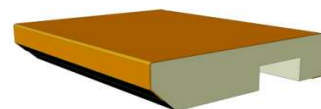

Més perfils ...

Sòcols 70x09 radi 5.

-Diferents gruixos, amplades, llargades i radis.

Sòcols 70x12 radi 10.

-Diferents gruixos, amplades, llargades i radis.

Sòcols 70x16 radi 5.
80x16 radi 5.

-Diferents gruixos, amplades, llargades i radis.

ES FABRICA QUALSEVOL TIPUS DE PERFIL... Consultli a Fàbrica.

Sòcols Movidos 645 80x16.

-Llargada 2'44.

Sòcols motllurats 90x09.

-Llargada 2'25.

Sòcols ranurats 60x17.

-Llargada 2'25.

Sòcols ranurats 80x12.