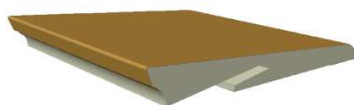

ES FABRICA QUALSEVOL TIPUS DE PERFIL... Consultli a Fàbrica.

Sòcols Movidos 645 80x16.

-Llargada 2'44.

Sòcols motllurats 90x09.

-Llargada 2'25.

Sòcols ranurats 60x17.

-Llargada 2'25.

Sòcols ranurats 80x12.

-Llargada 2'44.

Sòcols ranurats 60x19.
90x19.

-Llargada 2'44.

ES FABRICA QUALSEVOL TIPUS DE PERFIL... Consultli a Fàbrica.

Sòcols elèctrics 70x19.

-Llargada 2'25.

Sòcols sobreposats L 90X20.
L 120X20.

-Llargada 2'25.