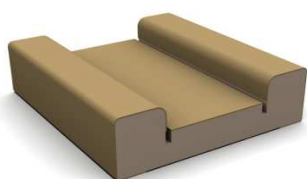

Més perfils ...

Tapetes canto recte.

-Diferents gruixos, amplades, llargades, etc.

Batents de pas.

-Diferents gruixos, amplades, llargades, etc.

Tapetes canto rom.

-Diferents gruixos, amplades, llargades, etc.

ES FABRICA QUALSEVOL TIPUS DE PERFIL... Consultli a Fàbrica.

Batents per a portes correderes.

-Llargada 2'20 / Peça mecanitzada i sense mecanitzar.

Guies superiors sense regata per a portes correderes.

-Llargada 1'05 i 2'15 / Peça mecanitzada i sense mecanitzar.

Laterals per a portes correderes.

-Llargada 2'20.

Guies superiors amb regata per a portes correderes.

-Llargada 1'05 i 2'15 / Peça mecanitzada i sense mecanitzar.